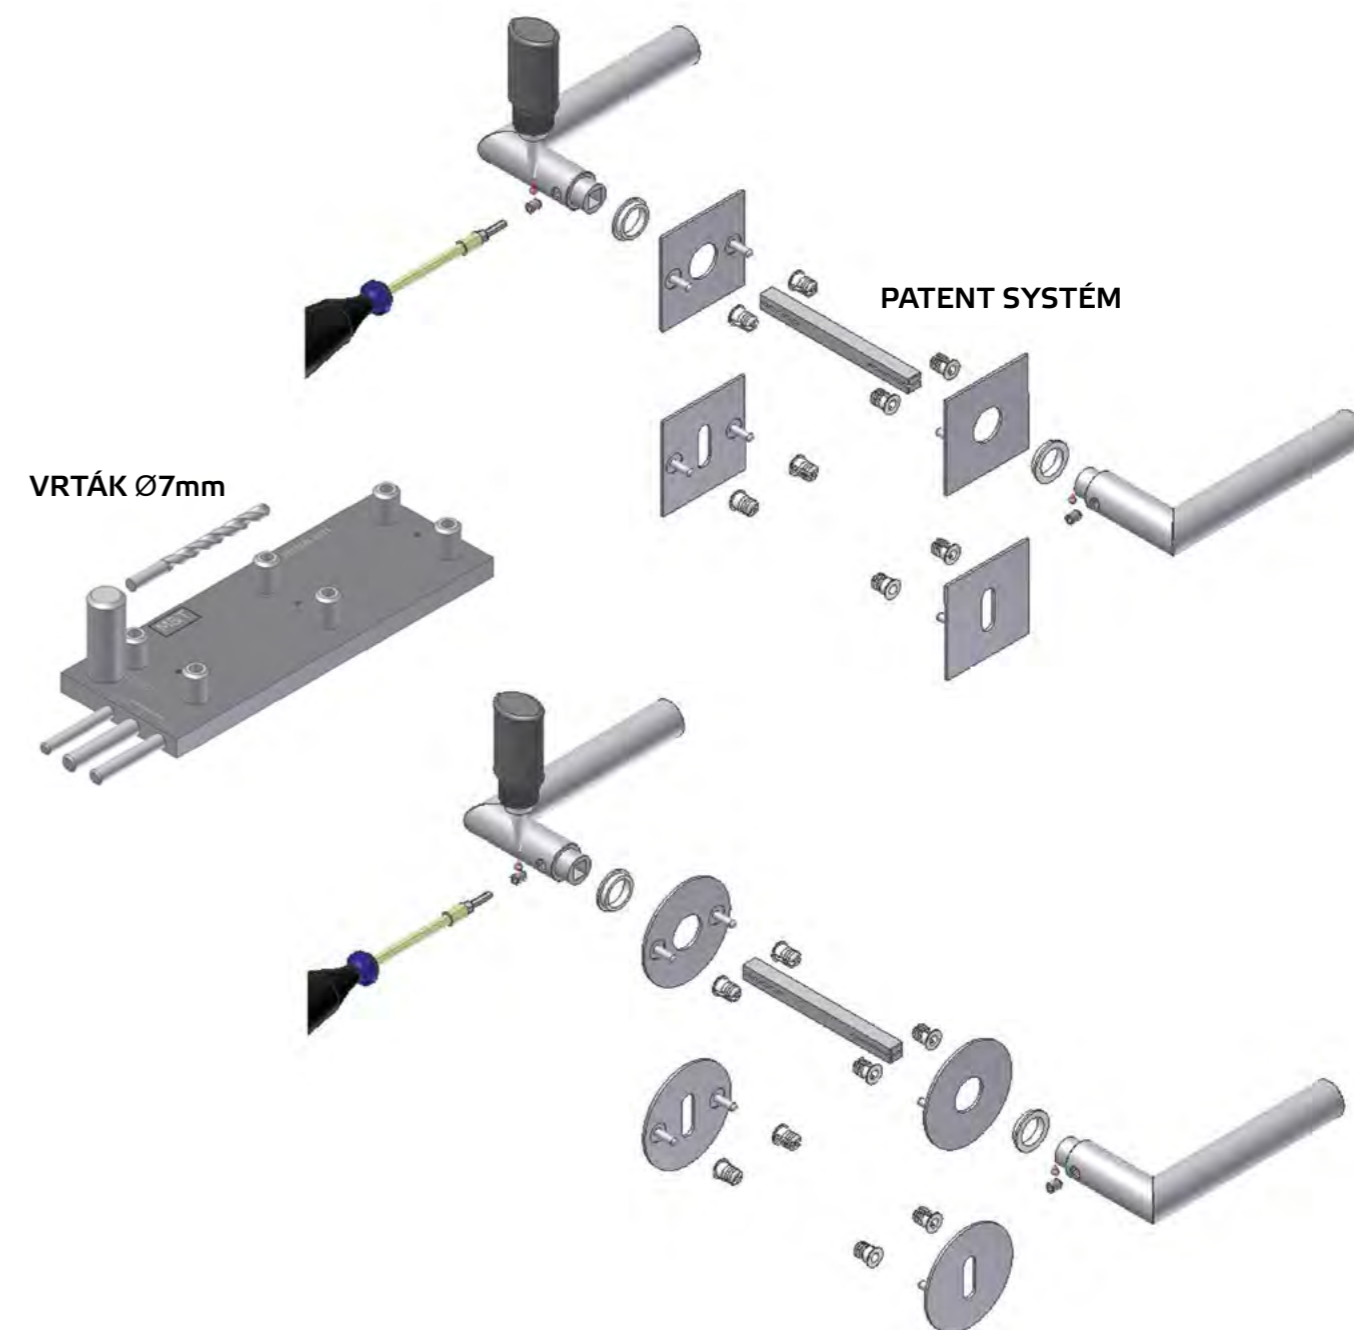

# M&T

Minimum Time

má několik zásadních kroků, které jsou nezbytně nutné pro správnou montáž a funkčnost kování:

- otvory ve dveřích vrtat pouze s originál šablonou M&T pro ploché a zapuštěné rozety
- otvory vrtat vždy jen vrtákem 7mm
- originál červík M&T musí směřovat do drážky čtyřhranu
- červíky dotahovat pomocí červáku M&T maximální silou až se celý kolík červíku zatlačí do drážky čtyřhranu

přesná animace montáže na [www.kliky-mt.cz/montaze-kovani/ploche-rozety](http://www.kliky-mt.cz/montaze-kovani/ploche-rozety)

## DŮLEŽITÉ UPOZORNĚNÍ:

Systém plochých rozet **M&T Minimum Time** je konstrukčně řešen bez zpětných pružin. Kliky jsou ovládány přímo pružinou zámku. Pro dosažení perfektní funkčnosti jsou kliky řady Projekt odlehčeny.