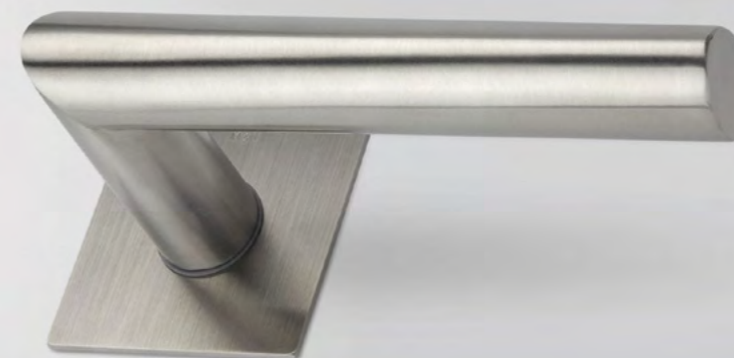

NEREZ BROUŠENÁ SE ČTVERCOVOU PLOCHOU ROZETOU

Klika/klika	795,-
Koule/klika	1.295,-
Ploché rozety dozické	195,-
Ploché rozety cylindrické	195,-
Ploché rozety WC	625,-
Okenní klika s hranatou rozetou	595,-