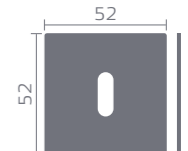

# VÝKRESY I ROZMĚRY

Entero II

Morgan

Lusy

Cesan

Koule

WC ex s kulatou rozetou

WC ex se čtvercovou rozetou

WC in se čtvercovou rozetou

WC in s kulatou rozetou

Kulatá rozeta dozická

Čtvercová rozeta dozická

Kulatá rozeta cylindrická

Čtvercová rozeta cylindrická

Okenní rozeta oválná

Okenní rozeta hranatá