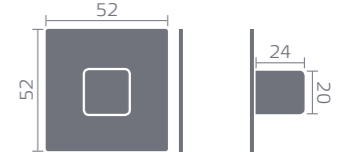

WC in s kulatou rozetou