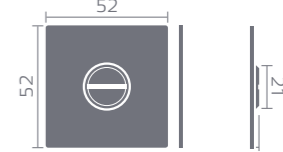

# VÝKRESY I ROZMĚRY

Entero II

Morgan

Lusy

Cesan

Koule

WC ex s kulatou rozetou

WC ex se čtvercovou rozetou