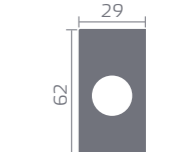

# VÝKRESY I ROZMĚRY

Entero II

Morgan

Lusy

Cesan

Koule

WC ex s kulatou rozetou

WC ex se čtvercovou rozetou

WC in se čtvercovou rozetou

WC in s kulatou rozetou

Kulatá rozeta dozická

Čtvercová rozeta dozická

Kulatá rozeta cylindrická

Čtvercová rozeta cylindrická

Okenní rozeta oválná

Okenní rozeta hranatá