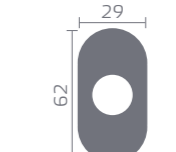

# VÝKRESY I ROZMĚRY

Entero II

Morgan

Lusy

Cesan

Koule

WC ex s kulatou rozetou

WC ex se čtvercovou rozetou

WC in se čtvercovou rozetou

WC in s kulatou rozetou

Kulatá rozeta dozická

Čtvercová rozeta dozická

Kulatá rozeta cylindrická

Čtvercová rozeta cylindrická

Okenní rozeta oválná

Okenní rozeta hranatá