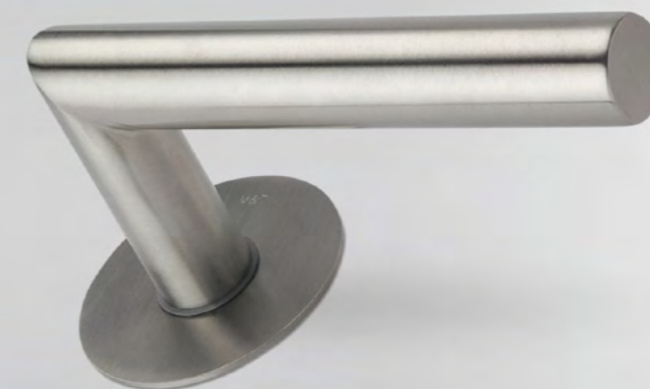

NEREZ BROUŠENÁ
S KULATOU
PLOCHOU ROZETOU

Klika/klika	625,-
Koule/klika	1.125,-
Ploché rozety dozické	170,-
Ploché rozety cylindrické	170,-
Ploché rozety WC	580,-
Okenní klika s oválnou rozetou	455,-