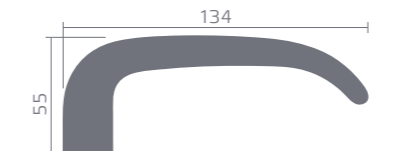

# VÝKRESY I ROZMĚRY

Entero II

Morgan

Lusy

Cesan

Koule

WC ex s kulatou rozetou

WC ex se čtvercovou rozetou